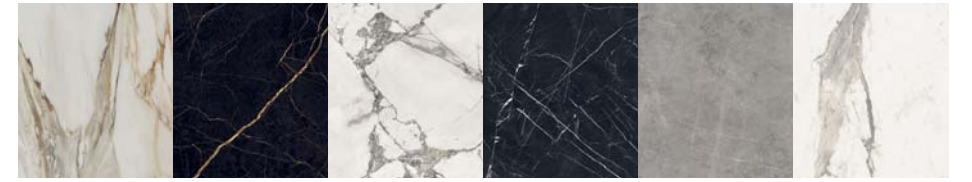

ANTIQUE WHITE	NOIR LAURENT	INVISIBLE SELECT	CLASSIC MARQUINIA	GREY AMANI	STATUARIO SUPERIOR
Σ 6 mm	160x320 64"x128"	LUX RETT	•	•	•	•	•	•
	160x320 64"x128"	SOFT RETT	•	•	•	•	•	•
	120x280 48"x112"	LUX RETT	•	•	•	•	•	•
	120x280 48"x112"	SOFT RETT	•	•	•	•	•	•
Σ 9 mm	120x120 48"x48"	LUX RETT	•	•	•	•	•	•
	120x120 48"x48"	NAT RETT	•	•	•	•	•	•
	60x120 24"x48"	LUX RETT	•	•	•	•	•	•
	60x120 24"x48"	NAT RETT	•	•	•	•	•	•
	80x80 32"x32"	LUX RETT						
	80x80 32"x32"	NAT RETT