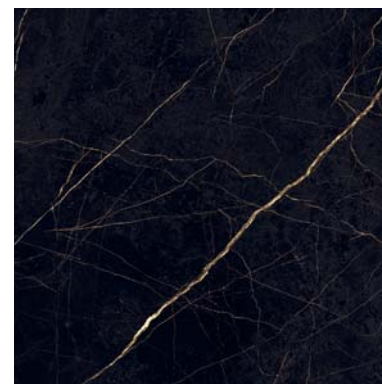

SUPREME
EVO

FLAVIKER

NATURAL LUXURY

SUPREME
EVO

FLAVIKER

La materioteca Flaviker non può rinunciare all'effetto marmo e riscopre i "Classici" a partire da una selezione accuratissima di lastre e venature.

La palette cromatica comprende la luminosità dei bianchi ed il lusso avvolgente dei neri, con l'intervento di nuances neutre e calde che permettono di abbinare Supreme Evo a diverse superfici, in un raffinato esercizio di progettazione creativa.

As a tribute to the timeless beauty of marble, Flaviker is revisiting classic marble surfaces with a collection of meticulously selected slabs and veins. The colour palette ranges from luminous whites through to warm, opulent blacks and includes softer neutral tones that allow Supreme Evo to be combined with different surfaces in a sophisticated exercise in creativity.