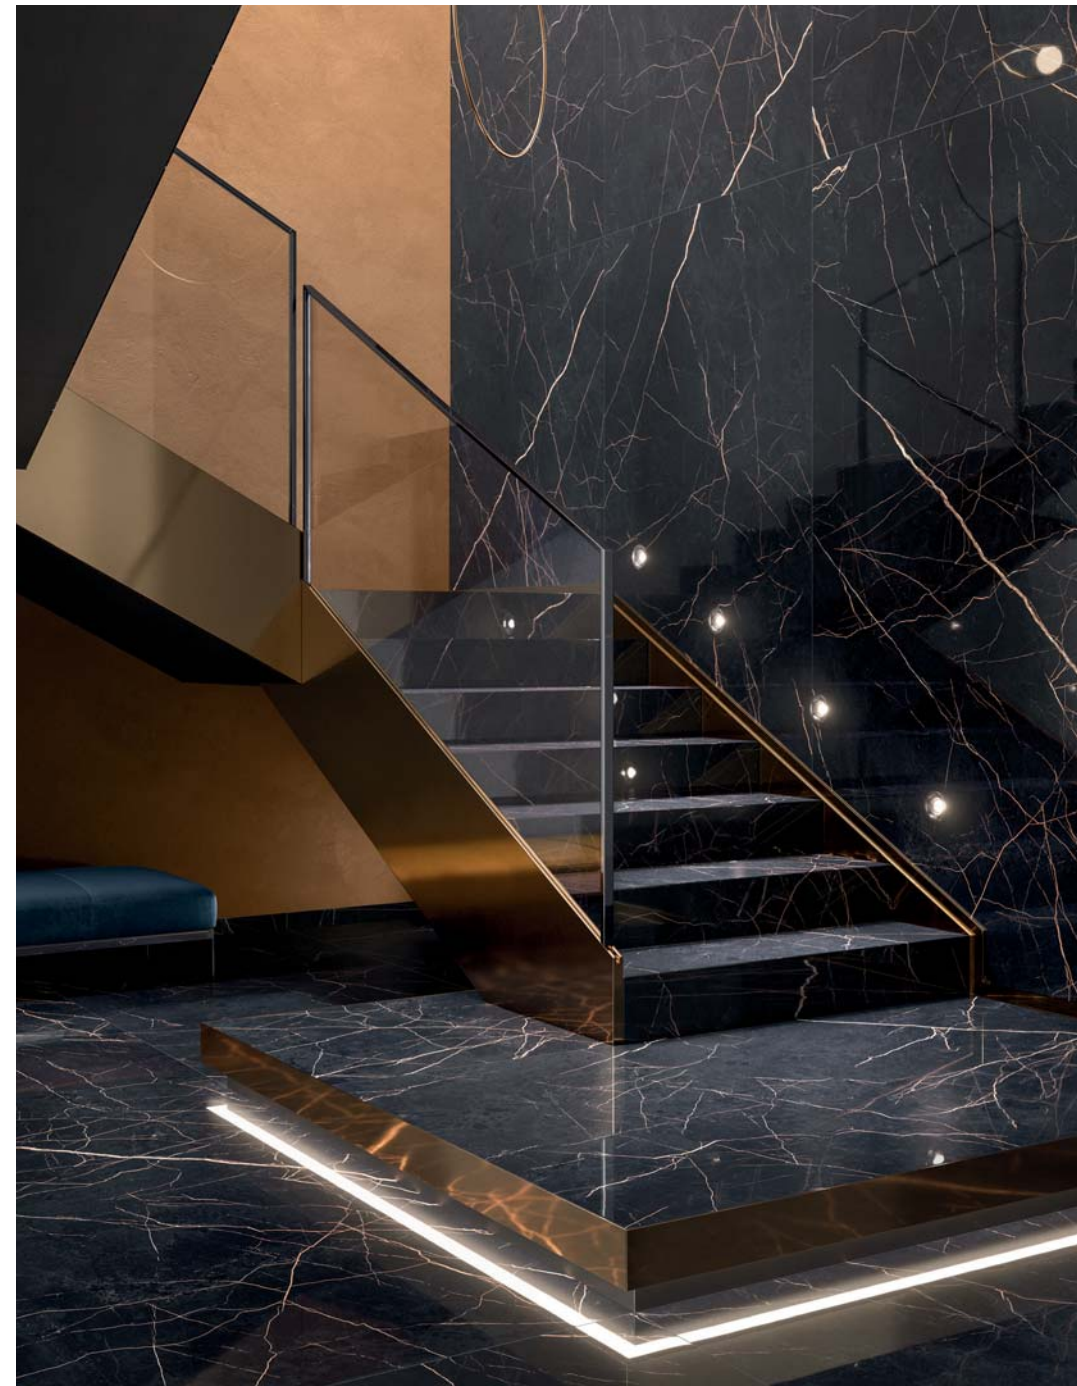

SUPREME
EVO

FLAVIKER

NATURAL LUXURY

SUPREME
EVO

FLAVIKER

La materioteca Flaviker non può rinunciare all'effetto marmo e riscopre i "Classici" a partire da una selezione accuratissima di lastre e venature.

La palette cromatica comprende la luminosità dei bianchi ed il lusso avvolgente dei neri, con l'intervento di nuances neutre e calde che permettono di abbinare Supreme Evo a diverse superfici, in un raffinato esercizio di progettazione creativa.

SUPREME
EVO ANTIQUE WHITE

FLOOR: SUPREME EVO ANTIQUE WHITE 120x120 LUX

FLOOR: SUPREME EVO ANTIQUE WHITE 120x120 LUX, NORDIK WOOD PALACE BEIGE/GOLD 60x60

WALL: REBEL BRASS 60x120

FLOOR: SUPREME EVO ANTIQUE WHITE LUX 60x120

TOP AND WASHBASIN: SUPREME EVO ANTIQUE WHITE LUX 160x320

WALL: SUPREME EVO ANTIQUE WHITE SOFT 120x280

FLOOR: SUPREME EVO ANTIQUE WHITE NAT 120x120

WALL: SUPREME EVO OBLIQUE ANTIQUE WHITE LUX 25x120

ANTIQUÉ WHITE LUX 60x120

FLOOR: COZY HAVANA 20x120

SUPREME
EVO NOIR LAURENT

WALL: SUPREME EVO NOIR LAURENT LUX 120x280
FLOOR: SUPREME EVO NOIR LAURENT LUX 120x120

WALL: NAVONA BONE VEIN 120x280
 SUPREME EVO NOIR LAURENT SOFT 120x280
 WASHBASIN AND SHOWER TRAY: NAVONA BONE VEIN 120x280
 FLOOR: SUPREME EVO NOIR LAURENT NAT. RETT. 60x120