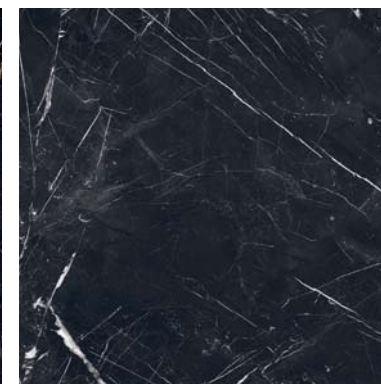

CLASSIC MARQUINIA