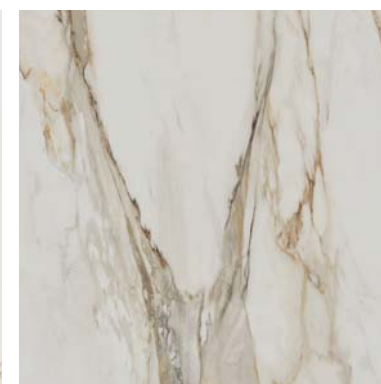

NOIR LAURENT

CLASSIC MARQUINIA

GREY AMANI

INVISIBLE SELECT

STATUARIO SUPERIOR

PURE STATUARIO

CALACATTA EXTRA

ANTIQUE WHITE