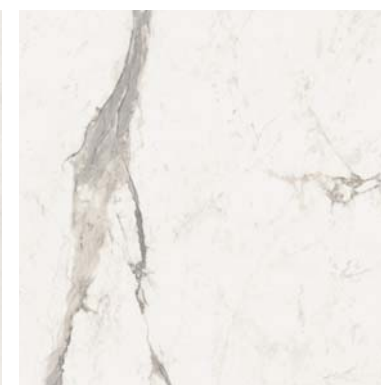

NOIR LAURENT

CLASSIC MARQUINIA

GREY AMANI

INVISIBLE SELECT

STATUARIO SUPERIOR

PURE STATUARIO

CALACATTA EXTRA

ANTIQUE WHITE